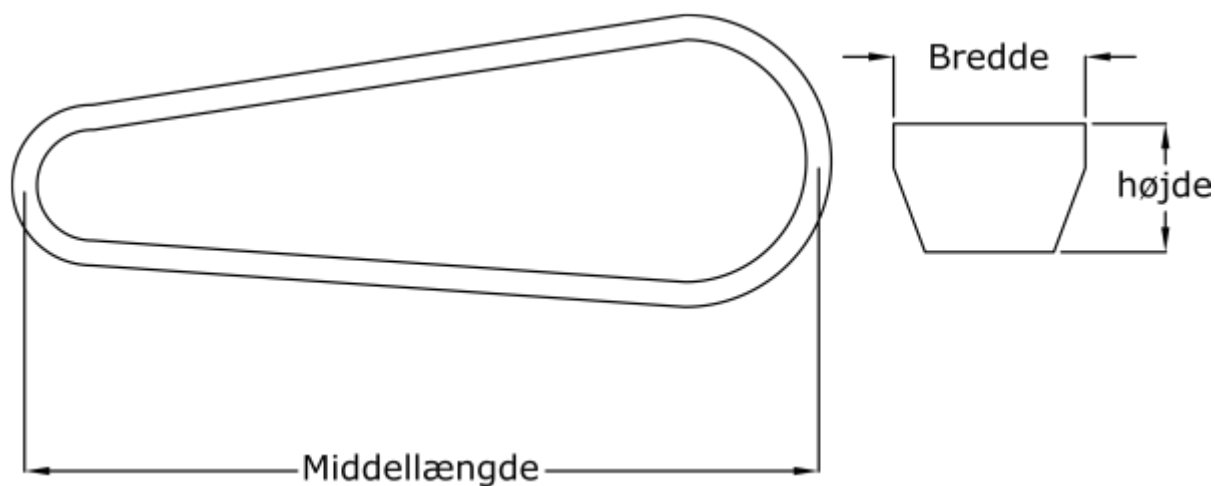

Varenummer: 601905300210
Beskrivelse: Gates kilerem Hi-power Dubl-V BB210

Mål

Bredde	= 17
Højde	= 10
Indvendig længde	= 5385
Middellængde	= 5410
Type	= BB210